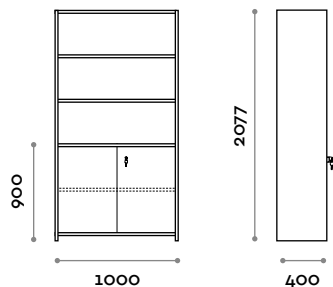

#### Dimensions

L 400 mm / P 550 mm / H 2100 mm  
Hauteur totale avec plinthe 2170 mm

#### Dimensions

L 500 mm / P 550 mm / H 2100 mm

Hauteur totale avec plinthe 2170 mm

En option sur demande

---

#### Vitrine avec vitres coulissantes et 2 portes

- Portes et structure réalisées avec panneaux en MFC de 18 mm d'épaisseur
- Bordure en ABS avec colle polyuréthane
- Charnières certifiées pour 80.000 cycles d'ouverture et de fermeture
- Angle d'ouverture de la porte 155°
- Serrure à clé

#### Dimensions

L 1000 mm / P 400 mm / H 2077 mm

En option sur demande

---