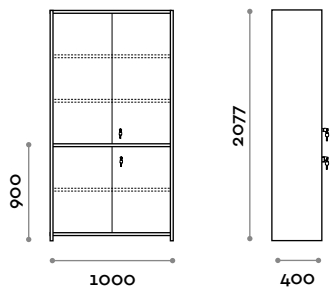

#### Dimensions

L 400 mm / P 550 mm / H 2100 mm  
Hauteur totale avec plinthe 2170 mm

#### Meuble pour serviettes sale/propre avec 1 porte, 3 tablettes fixes

- Porte et structure réalisées avec panneaux en MFC de 18 mm d'épaisseur
- Bordure en ABS avec colle polyuréthane
- Charnières certifiées pour 80.000 cycles d'ouverture et de fermeture
- Angle d'ouverture de la porte 155°
- Trappe en aluminium pour le bac à linge
- Serrure à clé
- Pieds réglables

#### Dimensions

L 500 mm / P 550 mm / H 2100 mm

Hauteur totale avec plinthe 2170 mm

En option sur demande

---

#### Dimensions

L 1000 mm / P 400 mm / H 2077 mm

En option sur demande

---