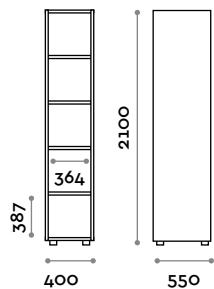

ACCTWL

Casier porte serviettes ouvert avec 5 tablettes

- Structure réalisées avec panneaux en MFC de 18 mm d'épaisseur
- Bordure en ABS avec colle polyuréthane
- Pieds réglables

Dimensions

L 400 mm / P 550 mm / H 2100 mm
Hauteur totale avec plinthe 2170 mm