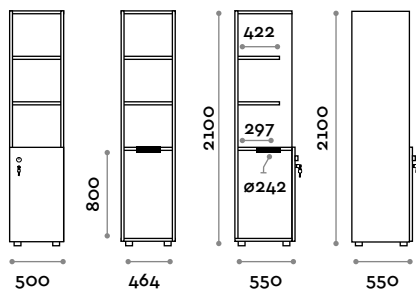

#### Dimensions

L 400 mm / P 550 mm / H 2100 mm  
Hauteur totale avec plinthe 2170 mm

#### Dimensions

L 500 mm / P 550 mm / H 2100 mm

Hauteur totale avec plinthe 2170 mm

En option sur demande

---

#### Dimensions

L 1000 mm / P 400 mm / H 2077 mm

En option sur demande

---