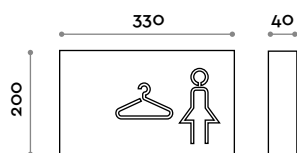

Sign

Enseignes pour vestiaires

SIGN1ML

Signe de vestiaire homme avec fixation à gauche

- Panneau en tôle pliée avec pictogrammes perforés sur un seul côté
- Peinture extérieure noire et intérieure jaune
- Eclairage intérieur pour diffusion avec lumière LED

Dimensions

L 330 mm / P 40 mm / H 200 mm