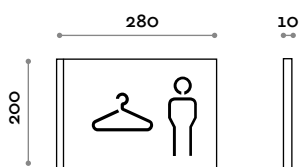

Dimensions

L 330 mm / P 40 mm / H 200 mm

SIGN1WR

Signe de vestiaire femme avec fixation droit

- Panneau en tôle pliée avec pictogrammes perforés sur un seul côté
- Peinture extérieure noire et intérieure jaune
- Eclairage intérieur pour diffusion avec lumière LED

Dimensions

L 330 mm / P 40 mm / H 200 mm

SIGN2M

Signe de vestiaire homme

- Cadre métallique avec pictogrammes réalisés au moyen de trous traversants sur la tôle.
- Peint en noir
- Fixation universelle à droite et à gauche

Dimensions

L 340 mm / P 20 mm / H 220 mm

SIGN2W

Signe de vestiaire femme

- Cadre métallique avec pictogrammes réalisés au moyen de trous traversants sur la tôle.
- Peint en noir
- Fixation universelle à droite et à gauche

Dimensions

L 340 mm / P 20 mm / H 220 mm

SIGN3M

Panneau vestiaire homme en plexiglas

- Plexiglas transparent avec pictogrammes gravés
- Film transparent de couleur bleue sur une face
- Lumière LED diffuse, sur la béquille latérale
- Fixation universelle à droite et à gauche