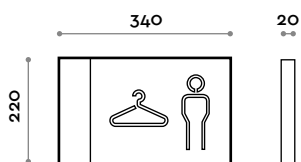

Dimensions

L 330 mm / P 40 mm / H 200 mm

SIGN1MR

Signe de vestiaire homme avec fixation à droit

- Panneau en tôle pliée avec pictogrammes perforés sur un seul côté
- Peinture extérieure noire et intérieure jaune
- Eclairage intérieur pour diffusion avec lumière LED

Dimensions

L 330 mm / P 40 mm / H 200 mm

SIGN1WL

Signe de vestiaire femme avec fixation gauche

- Panneau en tôle pliée avec pictogrammes perforés sur un seul côté
- Peinture extérieure noire et intérieure jaune
- Eclairage intérieur pour diffusion avec lumière LED

Dimensions

L 330 mm / P 40 mm / H 200 mm

SIGN1WR

Signe de vestiaire femme avec fixation droit

- Panneau en tôle pliée avec pictogrammes perforés sur un seul côté
- Peinture extérieure noire et intérieure jaune
- Eclairage intérieur pour diffusion avec lumière LED

Dimensions

L 330 mm / P 40 mm / H 200 mm

SIGN2M

Signe de vestiaire homme

- Cadre métallique avec pictogrammes réalisés au moyen de trous traversants sur la tôle.
- Peint en noir
- Fixation universelle à droite et à gauche