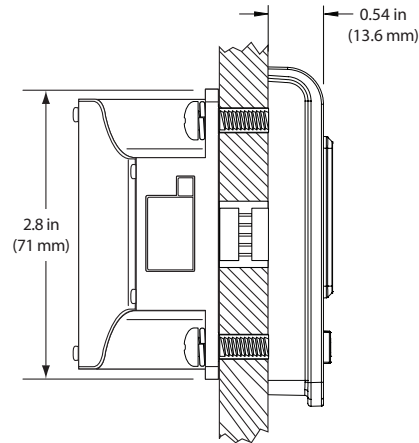

*Basée sur une utilisation moyenne.

Vue de haut

Présenté avec un boîtier arrière connecté par broche.

Présenté avec un boîtier arrière connecté par câble.

Vue latérale

Vue de face

Les serrures à clavier standard avec poignée et fonctionnant avec une clé d'utilisateur, sont entièrement conformes à la loi américaine en faveur des personnes handicapées (ADA ou Americans with Disabilities Act). Normes prévues par L'Access Board américain.