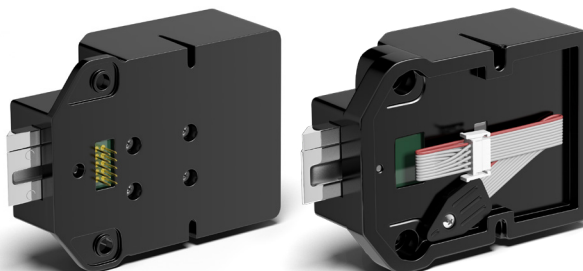

Cue

serrure
électronique

GEKIPS

Digilock

- Utilisation à l'aide d'un clavier
- Mécanisme de verrouillage à pêne demi-tour motorisé de 1/2" (12 mm)
- Gestion par clé ou par code
- Fonctionnalité d'usage permanent
- Boîtier entièrement métallique avec poignée intégrée
- Finition laiton ou nickel brossé
- Montage en surface
- Conçu pour des installations nouvelles ou modernisées
- Réversible
- S'adapte à de nombreuses épaisseurs de portes différentes
- Indicateurs visuels et sonores

- Indice de protection IP55 contre l'humidité et la poussière
- Câble de connexion à verrou d'accrochage breveté ou connecteur à broches
- Alimenté par 4 piles AA de qualité supérieure
- Autonomie de la batterie : 75 000 cycles*
- Garantie jusqu'à 5 ans

*Basée sur une utilisation moyenne.

Vue de haut

Présenté avec un boîtier arrière connecté par broche.

Présenté avec un boîtier arrière connecté par câble.

Vue latérale

Vue de face

Les serrures à clavier standard avec poignée et fonctionnant avec une clé d'utilisateur, sont entièrement conformes à la loi américaine en faveur des personnes handicapées (ADA ou Americans with Disabilities Act). Normes prévues par L'Access Board américain.

RFID

- Utilisation à l'aide de la RFID
- Boîtier standard
- Mécanisme de verrouillage à pêne demi-tour motorisé de 1/2" (12 mm)
- Gestion à l'aide d'une clé électronique
- Fonctionnalité d'usage permanent
- Boîtier métallique avec poignée intégrée
- Finition nickel brossé
- Montage en surface
- Conçu pour des installations nouvelles ou modernisées
- Réversible
- S'adapte à de nombreuses épaisseurs de portes différentes
- Indicateurs visuels et sonores
- Normes RFID compatibles :
 - ISO 14443A
 - ISO 14443B
 - ISO 15693