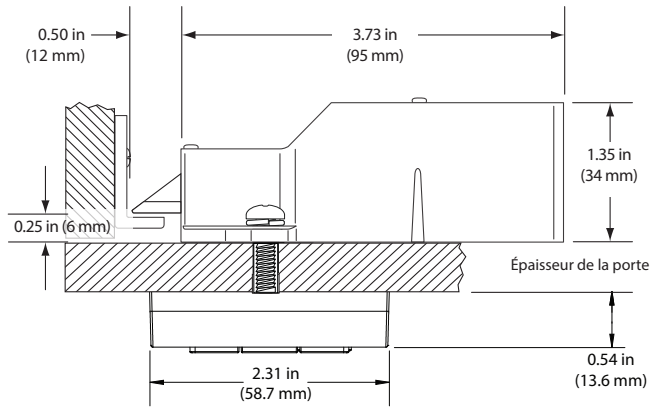

Vue de haut

Présenté avec un boîtier arrière connecté par broche.