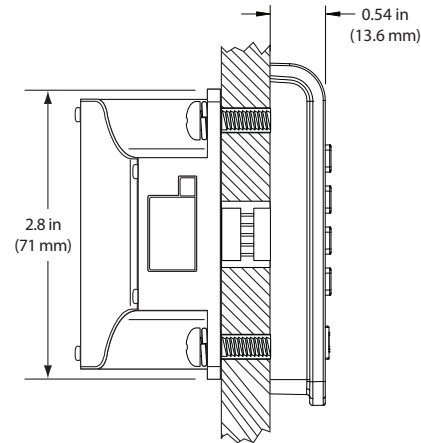

*Basée sur une utilisation moyenne.

Vue de haut

Présenté avec un boîtier arrière connecté par broche.

Présenté avec un boîtier arrière connecté par câble.

Vue latérale

Vue de face

Les serrures à clavier standard avec poignée et fonctionnant avec une clé d'utilisateur, sont entièrement conformes à la loi américaine en faveur des personnes handicapées (ADA ou Americans with Disabilities Act). Normes prévues par L'Access Board américain.

RFID

- Utilisation à l'aide de la RFID
- Boîtier standard
- Mécanisme de verrouillage à pêne demi-tour motorisé de 1/2" (12 mm)
- Gestion à l'aide d'une clé électronique
- Fonctionnalité d'usage permanent
- Boîtier métallique avec poignée intégrée
- Finition nickel brossé
- Montage en surface
- Conçu pour des installations nouvelles ou modernisées
- Réversible
- S'adapte à de nombreuses épaisseurs de portes différentes
- Indicateurs visuels et sonores
- Normes RFID compatibles :
 - ISO 14443A
 - ISO 14443B
 - ISO 15693