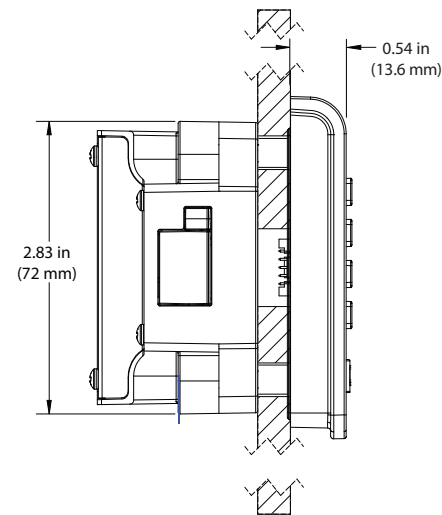

*Basée sur une utilisation moyenne.

Vue de haut

Présenté avec un boîtier arrière connecté par broche.

Présenté avec un boîtier arrière connecté par câble.

Vue latérale

Vue de face

Les serrures à clavier standard avec poignée et fonctionnant avec une clé d'utilisateur, sont entièrement conformes à la loi américaine en faveur des personnes handicapées (ADA ou Americans with Disabilities Act). Normes prévues par L'Access Board américain.

RFID

- Utilisation à l'aide de la RFID
- Boîtier standard
- Mécanisme de verrouillage à pêne demi-tour motorisé de 1/2" (12 mm)
- Gestion à l'aide d'une clé électronique
- Fonctionnalité d'usage permanent
- Boîtier métallique avec poignée intégrée
- Finition nickel brossé
- Montage en surface
- Conçu pour des installations nouvelles ou modernisées
- Réversible
- S'adapte à de nombreuses épaisseurs de portes différentes
- Indicateurs visuels et sonores
- Normes RFID compatibles :
 - ISO 14443A
 - ISO 14443B
 - ISO 15693