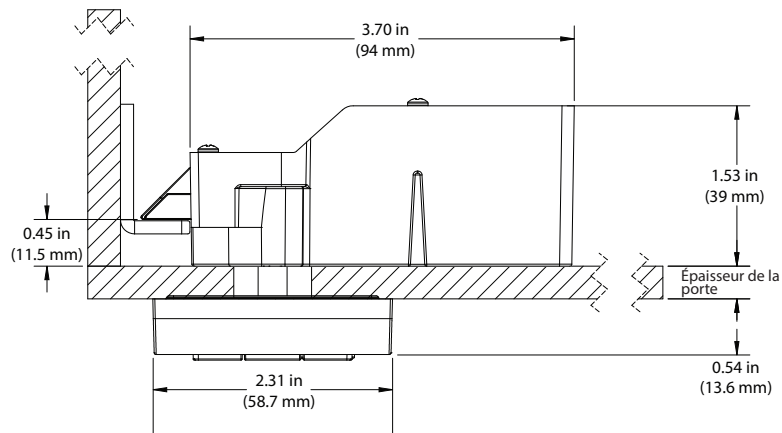

Cue

serrure
électronique

GEKIPS

Digilock

- Utilisation à l'aide d'un clavier
- Mécanisme de verrouillage à pêne demi-tour motorisé de 1/2" (12 mm)
- Gestion par clé ou par code
- Fonctionnalité d'usage permanent
- Boîtier entièrement métallique avec poignée intégrée
- Finition laiton ou nickel brossé
- Montage en surface
- Conçu pour des installations nouvelles ou modernisées
- Réversible
- S'adapte à de nombreuses épaisseurs de portes différentes
- Indicateurs visuels et sonores

*Basée sur une utilisation moyenne.

Vue de haut

Présenté avec un boîtier arrière connecté par broche.

Présenté avec un boîtier arrière connecté par câble.

Vue latérale

Vue de face

Les serrures à clavier standard avec poignée et fonctionnant avec une clé d'utilisateur, sont entièrement conformes à la loi américaine en faveur des personnes handicapées (ADA ou Americans with Disabilities Act). Normes prévues par L'Access Board américain.

RFID

- Utilisation à l'aide de la RFID
- Boîtier standard
- Mécanisme de verrouillage à pêne demi-tour motorisé de 1/2" (12 mm)
- Gestion à l'aide d'une clé électronique
- Fonctionnalité d'usage permanent
- Boîtier métallique avec poignée intégrée
- Finition nickel brossé
- Montage en surface
- Conçu pour des installations nouvelles ou modernisées
- Réversible
- S'adapte à de nombreuses épaisseurs de portes différentes
- Indicateurs visuels et sonores
- Normes RFID compatibles :
 - ISO 14443A
 - ISO 14443B
 - ISO 15693