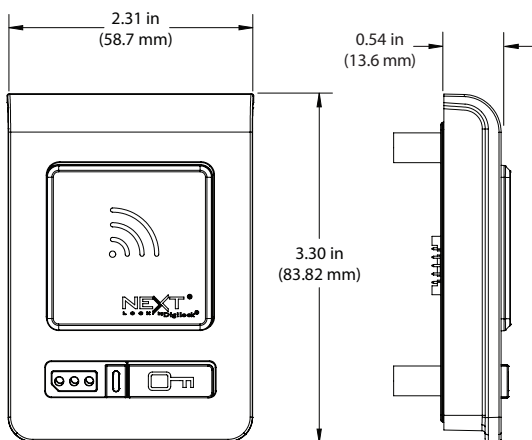

*Basée sur une utilisation moyenne.

Vue de haut

Présenté avec un boîtier arrière connecté par broche.

Présenté avec un boîtier arrière connecté par câble.

Vue latérale

Vue de face

Les serrures à clavier standard avec poignée et fonctionnant avec une clé d'utilisateur, sont entièrement conformes à la loi américaine en faveur des personnes handicapées (ADA ou Americans with Disabilities Act). Normes prévues par L'Access Board américain.

RFID

- Utilisation à l'aide de la RFID
- Boîtier standard
- Mécanisme de verrouillage à pêne demi-tour motorisé de 1/2" (12 mm)
- Gestion à l'aide d'une clé électronique
- Fonctionnalité d'usage permanent
- Boîtier métallique avec poignée intégrée
- Finition nickel brossé
- Montage en surface
- Conçu pour des installations nouvelles ou modernisées
- Réversible
- S'adapte à de nombreuses épaisseurs de portes différentes
- Indicateurs visuels et sonores
- Normes RFID compatibles :
 - ISO 14443A
 - ISO 14443B
 - ISO 15693