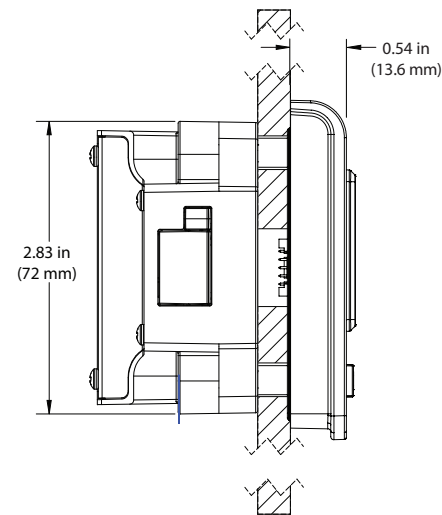

*Basée sur une utilisation moyenne.

Vue de haut

Présenté avec un boîtier arrière connecté par broche.

Présenté avec un boîtier arrière connecté par câble.

Vue latérale

Vue de face

Les serrures à clavier standard avec poignée et fonctionnant avec une clé d'utilisateur, sont entièrement conformes à la loi américaine en faveur des personnes handicapées (ADA ou Americans with Disabilities Act). Normes prévues par L'Access Board américain.