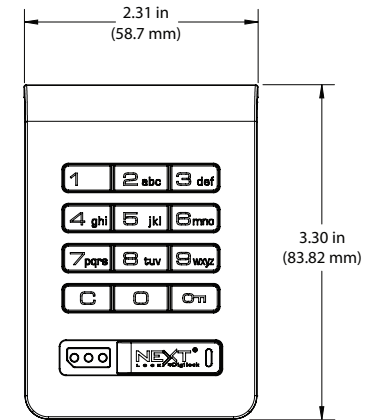

Vue de face

Les serrures à clavier standard avec poignée et fonctionnant avec une clé d'utilisateur, sont entièrement conformes à la loi américaine en faveur des personnes handicapées (ADA ou Americans with Disabilities Act). Normes prévues par L'Access Board américain.