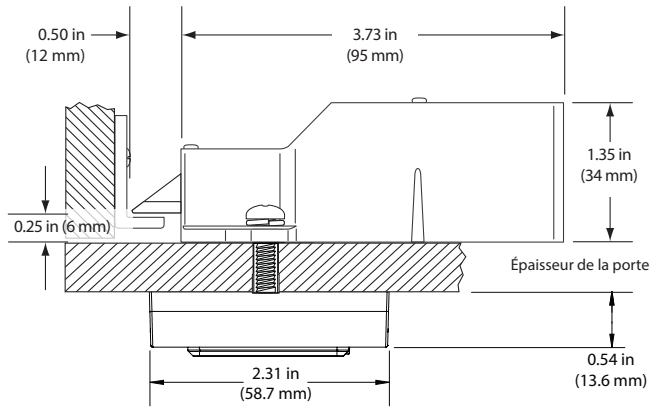

Vue de haut

Présenté avec un boîtier arrière connecté par broche.