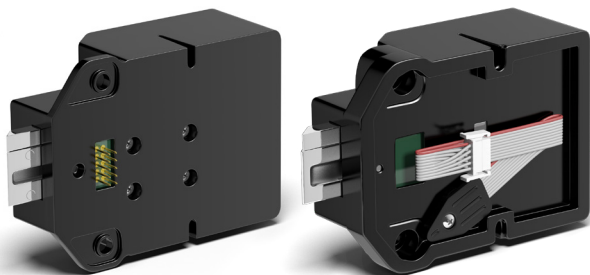

Cue

serrure
électronique

GEKIPS

Digilock

- Utilisation à l'aide d'un clavier
- Mécanisme de verrouillage à pêne demi-tour motorisé de 1/2" (12 mm)
- Gestion par clé ou par code
- Fonctionnalité d'usage permanent
- Boîtier entièrement métallique avec poignée intégrée
- Finition laiton ou nickel brossé
- Montage en surface
- Conçu pour des installations nouvelles ou modernisées
- Réversible
- S'adapte à de nombreuses épaisseurs de portes différentes
- Indicateurs visuels et sonores

- Indice de protection IP55 contre l'humidité et la poussière
- Câble de connexion à verrou d'accrochage breveté ou connecteur à broches
- Alimenté par 4 piles AA de qualité supérieure
- Autonomie de la batterie : 75 000 cycles*
- Garantie jusqu'à 5 ans

*Basée sur une utilisation moyenne.

Vue de haut

Présenté avec un boîtier arrière connecté par broche.

Présenté avec un boîtier arrière connecté par câble.

Vue latérale

Vue de face

Les serrures à clavier standard avec poignée et fonctionnant avec une clé d'utilisateur, sont entièrement conformes à la loi américaine en faveur des personnes handicapées (ADA ou Americans with Disabilities Act). Normes prévues par L'Access Board américain.

RFID

- Utilisation à l'aide de la RFID
- Boîtier standard
- Mécanisme de verrouillage à pêne demi-tour motorisé de 1/2" (12 mm)
- Gestion à l'aide d'une clé électronique
- Fonctionnalité d'usage permanent
- Boîtier métallique avec poignée intégrée
- Finition nickel brossé
- Montage en surface
- Conçu pour des installations nouvelles ou modernisées
- Réversible
- S'adapte à de nombreuses épaisseurs de portes différentes
- Indicateurs visuels et sonores
- Normes RFID compatibles :
 - ISO 14443A
 - ISO 14443B
 - ISO 15693