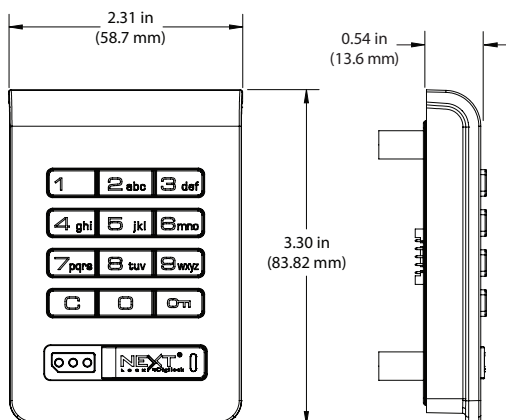

Cue

serrure
électronique

GEKIPS

Digilock

- Utilisation à l'aide d'un clavier
- Mécanisme de verrouillage à pêne demi-tour motorisé de 1/2" (12 mm)
- Gestion par clé ou par code
- Fonctionnalité d'usage permanent
- Boîtier entièrement métallique avec poignée intégrée
- Finition laiton ou nickel brossé
- Montage en surface
- Conçu pour des installations nouvelles ou modernisées
- Réversible
- S'adapte à de nombreuses épaisseurs de portes différentes
- Indicateurs visuels et sonores

RFID

- Utilisation à l'aide de la RFID
- Boîtier standard
- Mécanisme de verrouillage à pêne demi-tour motorisé de 1/2" (12 mm)
- Gestion à l'aide d'une clé électronique
- Fonctionnalité d'usage permanent
- Boîtier métallique avec poignée intégrée
- Finition nickel brossé
- Montage en surface
- Conçu pour des installations nouvelles ou modernisées
- Réversible
- S'adapte à de nombreuses épaisseurs de portes différentes
- Indicateurs visuels et sonores
- Normes RFID compatibles :
 - ISO 14443A
 - ISO 14443B
 - ISO 15693