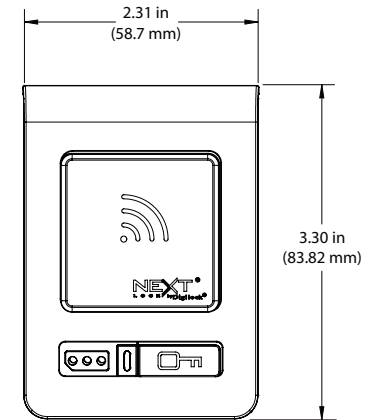

*Basée sur une utilisation moyenne.

Vue de haut

Présenté avec un boîtier arrière connecté par broche.

Présenté avec un boîtier arrière connecté par câble.

Vue latérale

Vue de face

Les serrures à clavier standard avec poignée et fonctionnant avec une clé d'utilisateur, sont entièrement conformes à la loi américaine en faveur des personnes handicapées (ADA ou Americans with Disabilities Act). Normes prévues par L'Access Board américain.