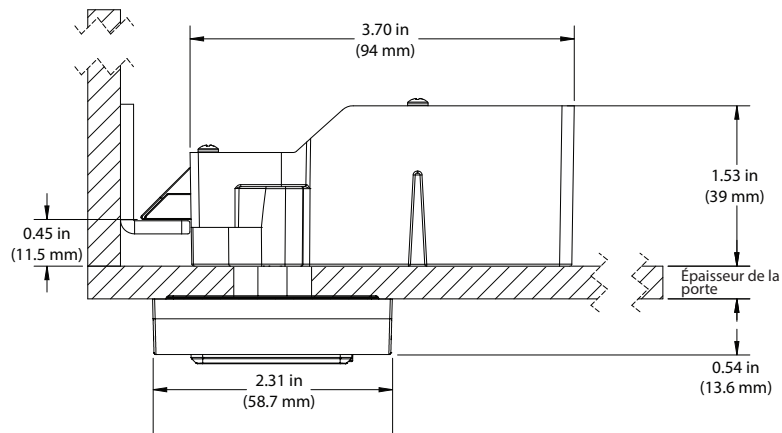

Présenté avec un boîtier arrière connecté par câble.