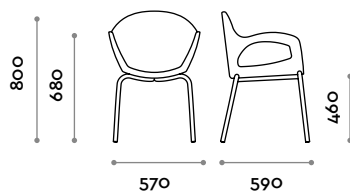

GEKIPS

Documentation technique

VALERY

chaise

fit interiors

Valery

Chaise en polyéthylène

Assise

Polyéthylène

A
Blanc

B
Noir

C
Cappuccino

Piètement

Aluminium

1
Noir

2
Blanc

VALERY

Chaise en polyéthylène

- Coque entièrement réalisée en polyéthylène
- 100% recyclable
- Piètement en aluminium verni
- Facile d'entretien
- Utilisable à l'extérieur

Dimensions

L 590 mm / P 570 mm / H 460-800 mm