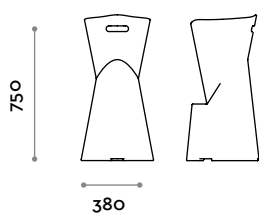

Polyéthylène

STRIKE

Tabouret en polyéthylène

- Matériau 100 % recyclable
- Adapté pour l'intérieur et l'extérieur

Dimensions

Ø 380 mm / H 750 mm

GEKIPS

Partenaire *fit interiors*