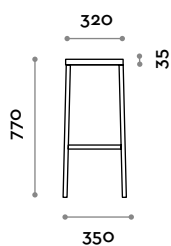

3
Blanc

GRUNGE

Tabouret en acier et bois massif

- Structure en acier
- Assise en bois de pin massif brossé

Dimensions

L 350 mm / P 350 mm / H 770 mm

GEKIPS

Partenaire *fit interiors*