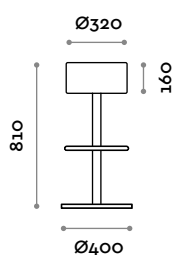

Tabouret en éco-cuir

- Structure en acier
- Assise rembourrée et revêtement en éco-cuir

Dimensions

Ø 400 mm / H 810 mm

GEKIPS

Partenaire *fit interiors*

77 rue du 14 Juillet
94700 MAISONS-ALFORT
01 41 78 68 40
contact@gekips.com