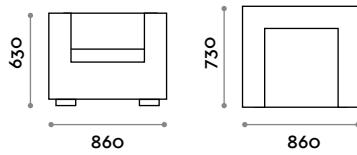

NUANCIER 2022

DV90

Fauteuil en éco-cuir

- Rembourrage haute densité
- Éco-cuir ignifuge (certification UNI 9175 classe 1IM)

Dimensions

L 860 mm / P 730 mm / H 630 mm

DV137

Canapé 2 places en éco-cuir

- Rembourrage haute densité
- Éco-cuir ignifuge (certification UNI 9175 classe 1IM)

Dimensions

L 1370 mm / P 730 mm / H 630 mm

DV161

Canapé 2 places en éco-cuir

- Rembourrage haute densité
- Éco-cuir ignifuge (certification UNI 9175 classe 1IM)

Dimensions

L 1610 mm / P 730 mm / H 630 mm

DV194

Canapé 3 places en éco-cuir

- Rembourrage haute densité
- Éco-cuir ignifuge (certification UNI 9175 classe 1IM)

Dimensions

L 1940 mm / P 730 mm / H 630 mm

GEKIPS