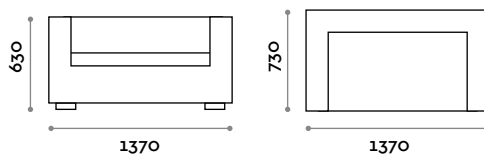

NUANCIER 2022

DV90

Fauteuil en éco-cuir

- Rembourrage haute densité
- Éco-cuir ignifuge (certification UNI 9175 classe 1IM)

Dimensions

L 860 mm / P 730 mm / H 630 mm

DV137

Canapé 2 places en éco-cuir

- Rembourrage haute densité
- Éco-cuir ignifuge (certification UNI 9175 classe 1IM)

Dimensions

L 1370 mm / P 730 mm / H 630 mm

DV161

Canapé 2 places en éco-cuir

- Rembourrage haute densité
- Éco-cuir ignifuge (certification UNI 9175 classe 1IM)

Dimensions

L 1610 mm / P 730 mm / H 630 mm

DV194

Canapé 3 places en éco-cuir

- Rembourrage haute densité
- Éco-cuir ignifuge (certification UNI 9175 classe 1IM)

Dimensions

L 1940 mm / P 730 mm / H 630 mm

GEKIPS