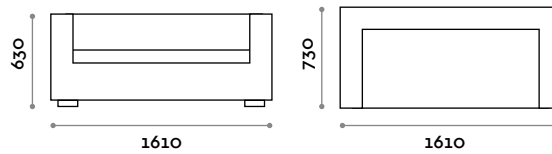

- Rembourrage haute densité
- Éco-cuir ignifuge (certification UNI 9175 classe 1IM)

Dimensions

L 1370 mm / P 730 mm / H 630 mm

DV161

Canapé 2 places en éco-cuir

- Rembourrage haute densité
- Éco-cuir ignifuge (certification UNI 9175 classe 1IM)

Dimensions

L 1610 mm / P 730 mm / H 630 mm

DV194

Canapé 3 places en éco-cuir

- Rembourrage haute densité
- Éco-cuir ignifuge (certification UNI 9175 classe 1IM)

Dimensions

L 1940 mm / P 730 mm / H 630 mm

GEKIPS