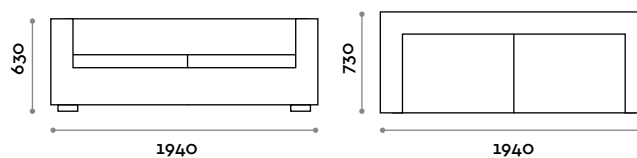

Dimensions

L 1610 mm / P 730 mm / H 630 mm

DV194

Canapé 3 places en éco-cuir

- Rembourrage haute densité
- Éco-cuir ignifuge (certification UNI 9175 classe 1IM)

Dimensions

L 1940 mm / P 730 mm / H 630 mm

GEKIPS