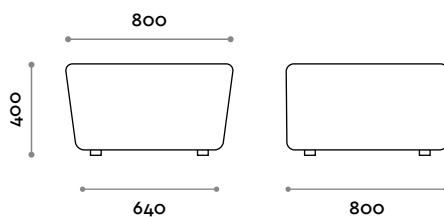

Éco-cuir

NUANCIER 2022

LINGOTTO80S

Banquette en éco-cuir

- Éco-cuir ignifuge (certification UNI 9175 classe 1IM).

Dimensions

L 800 mm / P 800 mm / H 385 mm

LINGOTTO120S

Banquette en éco-cuir

- Éco-cuir ignifuge (certification UNI 9175 classe 1IM).

Dimensions

L 1200 mm / P 800 mm / H 385 mm

GEKIPS

Partenaire *fit interiors*

77 rue du 14 Juillet
94700 MAISONS-ALFORT
01 41 78 68 40
contact@gekips.com