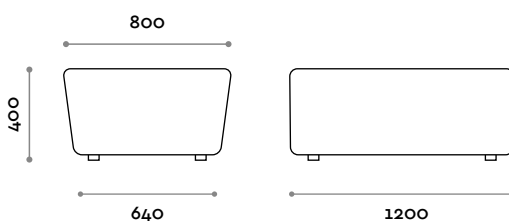

Éco-cuir

NUANCIER 2022

LINGOTTO80S

Banquette en éco-cuir

- Éco-cuir ignifuge (certification UNI 9175 classe 1IM).

Dimensions

L 800 mm / P 800 mm / H 385 mm

LINGOTTO120S

Banquette en éco-cuir

- Éco-cuir ignifuge (certification UNI 9175 classe 1IM).

Dimensions

L 1200 mm / P 800 mm / H 385 mm

GEKIPS

Partenaire *fit interiors*

77 rue du 14 Juillet
94700 MAISONS-ALFORT
01 41 78 68 40
contact@gekips.com